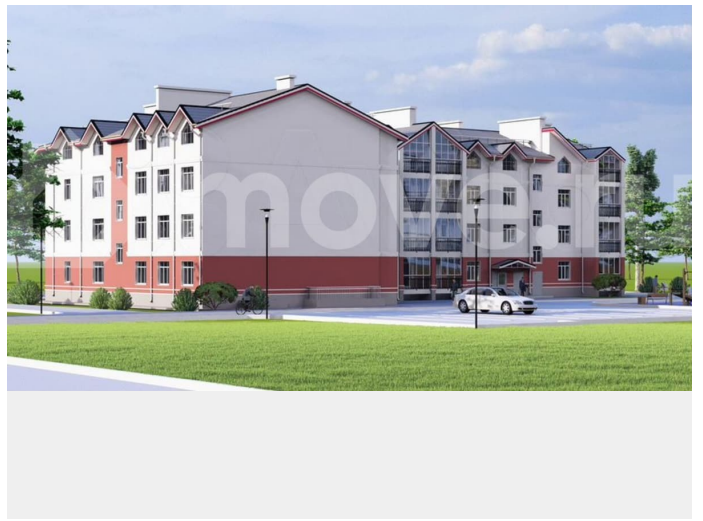

да

Описание

СТАРТ ПРОДАЖ в новом жилом комплексе «Центральный»! Действует скидка для участников в СВО! Так же для всех

<https://kostroma.move.ru/objects/9289634239>

**Отдел продаж, Берендеевы пруды
89251234567**

для заметок

покупателей доступна рассрочка на квартиры в данном жилом комплексе! Комплекс находится в шаговой доступности от магазинов, центральной районной больницы, Лицея №3 и одной из главных достопримечательностей г. Галич, галичского озера. В жилом комплексе есть все необходимое для комфортной жизни: просторные квартиры с высокими потолками, удобный паркинг, детские площадки, и многое другое. В целом ЖК «Центральный» является идеальным выбором для тех, кому важно жить в комфорте и безопасности. О ДОМЕ: - Дом кирпичный - 4 этажа - 2 подъезда - АОГВ - Кухни -гостинные - Панорамное остекление лоджий , увеличенные оконные проемы - Разнообразные планировки (от мало до крупногабаритных) - Установка импортных газовых котлов - Высокий класс энергоэффективности - Развитая инфраструктура - Сдача дома : 2 квартал 2028 года О КВАРТИРЕ: 2 ком. квартира, 56,52 кв.м. Кухня 13,29 кв.м. Комната 17,58 кв.м. Комната 10,52 кв.м. Лоджия 3,8 кв.м 4/4 этаж Черновая отделка Удобная оригинальная планировка Все коммуникации Счетчики: газ, вода, электричество Окна ПВХ, Панорамное остекление лоджий НАШИ ГАРАНТИИ: · Продажа от застройщика на прямую, без посредников и переплат! · Мы будем сопровождать оформление сделки с момента выбранной вами квартиры · до момента выдачи ключей. УСЛОВИЯ ПРИОБРЕТЕНИЯ и ВАРИАНТЫ ОПЛАТ: Льготные ставки, Материнский капитал; Помощь в получении ипотеки!!! Ждем вас в удобное время в нашем офисе, вы можете позвонить заранее и договориться о встрече со специалистом! ЗВОНИТЕ и записывайтесь на показ!