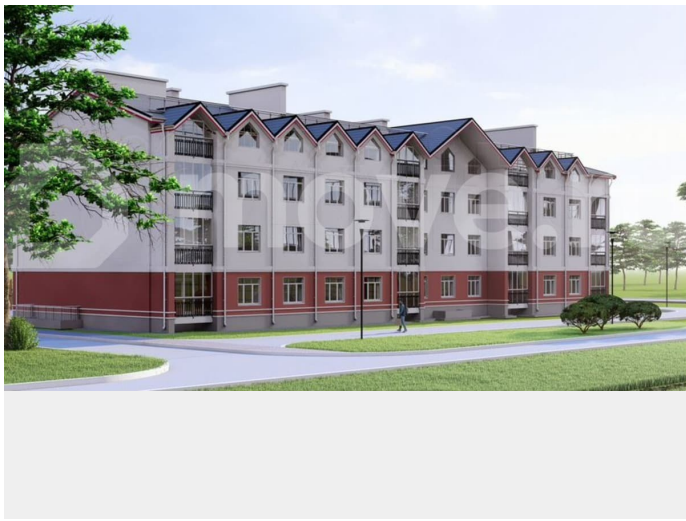

да

Описание

СТАРТ ПРОДАЖ в новом жилом комплексе «Центральный»! Действует скидка для участников в СВО! Так же для всех

<https://kostroma.move.ru/objects/9289634239>

**Отдел продаж, Берендеевы пруды
89251234567**

для заметок

покупателей доступна рассрочка на квартиры в данном жилом комплексе! Комплекс находится в шаговой доступности от магазинов, центральной районной больницы, Лицея №3 и одной из главных достопримечательностей г. Галич, галичского озера. В жилом комплексе есть все необходимое для комфортной жизни: просторные квартиры с высокими потолками, удобный паркинг, детские площадки, и многое другое. В целом ЖК «Центральный» является идеальным выбором для тех, кому важно жить в комфорте и безопасности. О ДОМЕ: - Дом кирпичный - 4 этажа - 2 подъезда - АОГВ - Кухни -гостинные - Панорамное остекление лоджий , увеличенные оконные проемы - Разнообразные планировки (от мало до крупногабаритных) - Установка импортных газовых котлов - Высокий класс энергоэффективности - Развитая инфраструктура - Сдача дома : 2 квартал 2028 года О КВАРТИРЕ: 2 ком. квартира, 56,52 кв.м. Кухня 13,29 кв.м. Комната 17,58 кв.м. Комната 10,52 кв.м. Лоджия 3,8 кв.м 4/4 этаж Черновая отделка Удобная оригинальная планировка Все коммуникации Счетчики: газ, вода, электричество Окна ПВХ, Панорамное остекление лоджий НАШИ ГАРАНТИИ: · Продажа от застройщика на прямую, без посредников и переплат! · Мы будем сопровождать оформление сделки с момента выбранной вами квартиры · до момента выдачи ключей. УСЛОВИЯ ПРИОБРЕТЕНИЯ и ВАРИАНТЫ ОПЛАТ: Льготные ставки, Материнский капитал; Помощь в получении ипотеки!!! Ждем вас в удобное время в нашем офисе, вы можете позвонить заранее и договориться о встрече со специалистом! ЗВОНИТЕ и записывайтесь на показ!