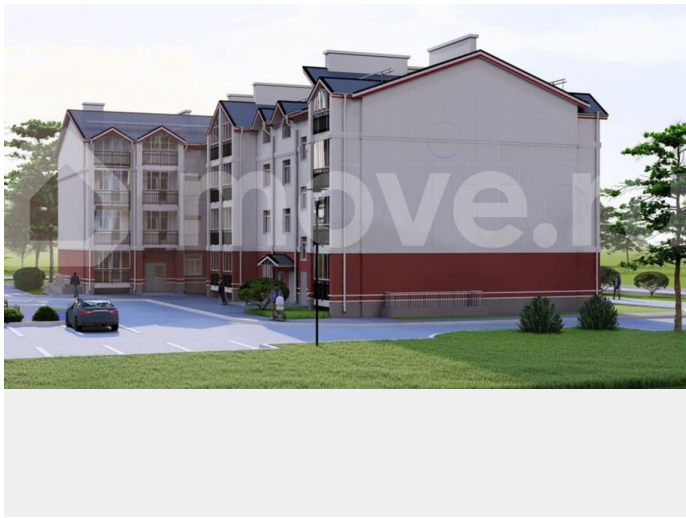

да

Описание

СТАРТ ПРОДАЖ в новом жилом комплексе «Центральный»! Действует скидка для участников в СВО! Так же для всех

<https://kostroma.move.ru/objects/9289634239>

**Отдел продаж, Берендеевы пруды
89251234567**

для заметок

покупателей доступна рассрочка на квартиры в данном жилом комплексе! Комплекс находится в шаговой доступности от магазинов, центральной районной больницы, Лицея №3 и одной из главных достопримечательностей г. Галич, галичского озера. В жилом комплексе есть все необходимое для комфортной жизни: просторные квартиры с высокими потолками, удобный паркинг, детские площадки, и многое другое. В целом ЖК «Центральный» является идеальным выбором для тех, кому важно жить в комфорте и безопасности. О ДОМЕ: - Дом кирпичный - 4 этажа - 2 подъезда - АОГВ - Кухни -гостинные - Панорамное остекление лоджий , увеличенные оконные проемы - Разнообразные планировки (от мало до крупногабаритных) - Установка импортных газовых котлов - Высокий класс энергоэффективности - Развитая инфраструктура - Сдача дома : 2 квартал 2028 года О КВАРТИРЕ: 2 ком. квартира, 56,52 кв.м. Кухня 13,29 кв.м. Комната 17,58 кв.м. Комната 10,52 кв.м. Лоджия 3,8 кв.м 4/4 этаж Черновая отделка Удобная оригинальная планировка Все коммуникации Счетчики: газ, вода, электричество Окна ПВХ, Панорамное остекление лоджий НАШИ ГАРАНТИИ: · Продажа от застройщика на прямую, без посредников и переплат! · Мы будем сопровождать оформление сделки с момента выбранной вами квартиры · до момента выдачи ключей. УСЛОВИЯ ПРИОБРЕТЕНИЯ и ВАРИАНТЫ ОПЛАТ: Льготные ставки, Материнский капитал; Помощь в получении ипотеки!!! Ждем вас в удобное время в нашем офисе, вы можете позвонить заранее и договориться о встрече со специалистом! ЗВОНИТЕ и записывайтесь на показ!