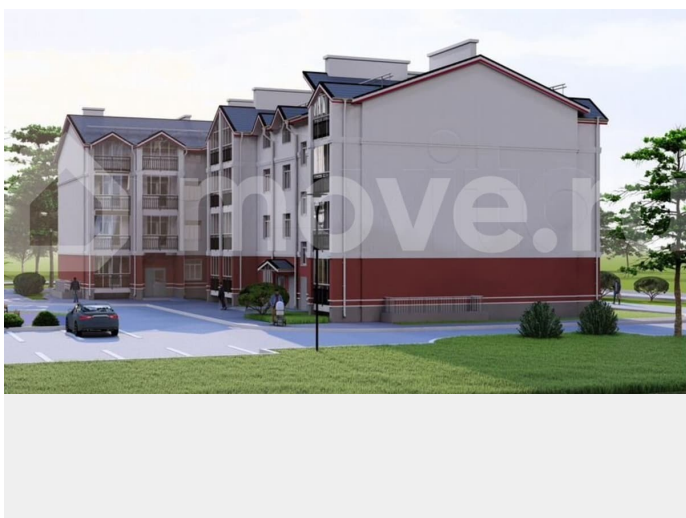

да

Описание

СТАРТ ПРОДАЖ в новом жилом комплексе «Центральный»! Действует скидка для участников в СВО! Так же для всех

<https://kostroma.move.ru/objects/929099079>
9

**Отдел продаж, Берендеевы пруды
89251234567**

для заметок

покупателей доступна рассрочка на квартиры в данном жилом комплексе! Комплекс находится в шаговой доступности от магазинов, центральной районной больницы, Лицея №3 и одной из главных достопримечательностей г. Галич, галичского озера. В жилом комплексе есть все необходимое для комфортной жизни: просторные квартиры с высокими потолками, удобный паркинг, детские площадки, и многое другое. В целом ЖК «Центральный» является идеальным выбором для тех, кому важно жить в комфорте и безопасности. О ДОМЕ: - Дом кирпичный - 4 этажа - 2 подъезда - АОГВ - Кухни -гостинные - Панорамное остекление лоджий , увеличенные оконные проемы - Разнообразные планировки (от мало до крупногабаритных) - Установка импортных газовых котлов - Высокий класс энергоэффективности - Развитая инфраструктура - Сдача дома : 2 квартал 2028 года О КВАРТИРЕ: 2 ком. квартира, 56,52 кв.м. Кухня 13,29 кв.м. Комната 17,58 кв.м. Комната 10,52 кв.м. Лоджия 3,8 кв.м 3/4 этаж Черновая отделка Удобная оригинальная планировка Все коммуникации Счетчики: газ, вода, электричество Окна ПВХ, Панорамное остекление лоджий НАШИ ГАРАНТИИ: · Продажа от застройщика на прямую, без посредников и переплат! · Мы будем сопровождать оформление сделки с момента выбранной вами квартиры · до момента выдачи ключей. УСЛОВИЯ ПРИОБРЕТЕНИЯ и ВАРИАНТЫ ОПЛАТ: Льготные ставки, Материнский капитал; Помощь в получении ипотеки!!! Ждем вас в удобное время в нашем офисе, вы можете позвонить заранее и договориться о встрече со специалистом! ЗВОНИТЕ и записывайтесь на показ!