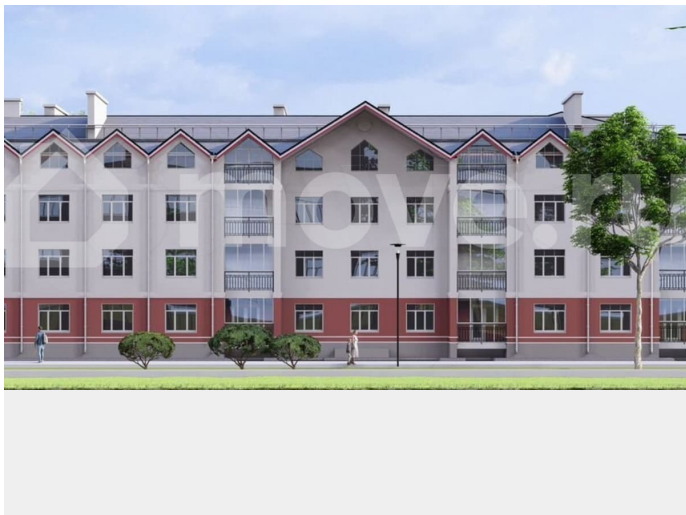

да

Описание

СТАРТ ПРОДАЖ в новом жилом комплексе «Центральный»! Действует скидка для участников в СВО! Так же для всех

<https://kostroma.move.ru/objects/929099079>
9

**Отдел продаж, Берендеевы пруды
89251234567**

для заметок

покупателей доступна рассрочка на квартиры в данном жилом комплексе! Комплекс находится в шаговой доступности от магазинов, центральной районной больницы, Лицея №3 и одной из главных достопримечательностей г. Галич, галичского озера. В жилом комплексе есть все необходимое для комфортной жизни: просторные квартиры с высокими потолками, удобный паркинг, детские площадки, и многое другое. В целом ЖК «Центральный» является идеальным выбором для тех, кому важно жить в комфорте и безопасности. О ДОМЕ: - Дом кирпичный - 4 этажа - 2 подъезда - АОГВ - Кухни -гостинные - Панорамное остекление лоджий , увеличенные оконные проемы - Разнообразные планировки (от мало до крупногабаритных) - Установка импортных газовых котлов - Высокий класс энергоэффективности - Развитая инфраструктура - Сдача дома : 2 квартал 2028 года О КВАРТИРЕ: 2 ком. квартира, 56,52 кв.м. Кухня 13,29 кв.м. Комната 17,58 кв.м. Комната 10,52 кв.м. Лоджия 3,8 кв.м 3/4 этаж Черновая отделка Удобная оригинальная планировка Все коммуникации Счетчики: газ, вода, электричество Окна ПВХ, Панорамное остекление лоджий НАШИ ГАРАНТИИ: · Продажа от застройщика на прямую, без посредников и переплат! · Мы будем сопровождать оформление сделки с момента выбранной вами квартиры · до момента выдачи ключей. УСЛОВИЯ ПРИОБРЕТЕНИЯ и ВАРИАНТЫ ОПЛАТ: Льготные ставки, Материнский капитал; Помощь в получении ипотеки!!! Ждем вас в удобное время в нашем офисе, вы можете позвонить заранее и договориться о встрече со специалистом! ЗВОНИТЕ и записывайтесь на показ!