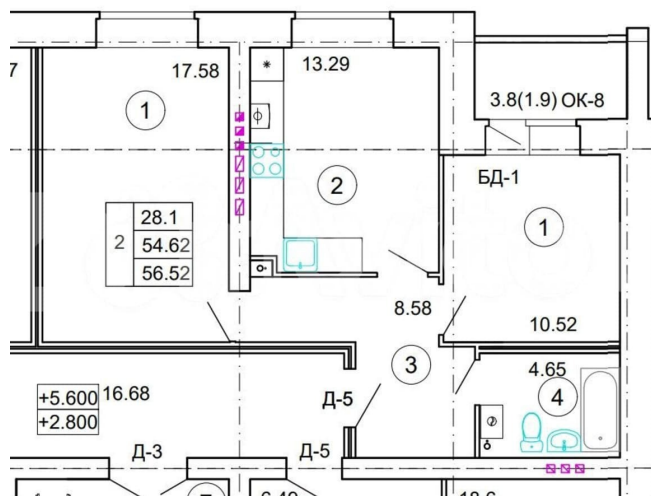

🕒 Создано: 06.03.2026 в 03:37

🔄 Обновлено: 15.04.2026 в 04:11

**Костромская область, Галичский район,
Галич, ул. Леднева, 39/1**

4 628 988 ₺

Костромская область, Галичский район, Галич, ул. Леднева,
39/1

Улица

[улица Леднева](#)

Квартира

Количество комнат

2

Общая площадь

56.5 м²

Этаж

3/4

Детали объекта

Тип сделки

Продам

Раздел

[Квартиры](#)

Ремонт

без отделки

Квартира в новостройке

да

Описание

СТАРТ ПРОДАЖ в новом жилом комплексе «Центральный»! Действует скидка для участников в СВО! Так же для всех

<https://kostroma.move.ru/objects/929099079>
9

**Отдел продаж, Берендеевы пруды
89251234567**

для заметок