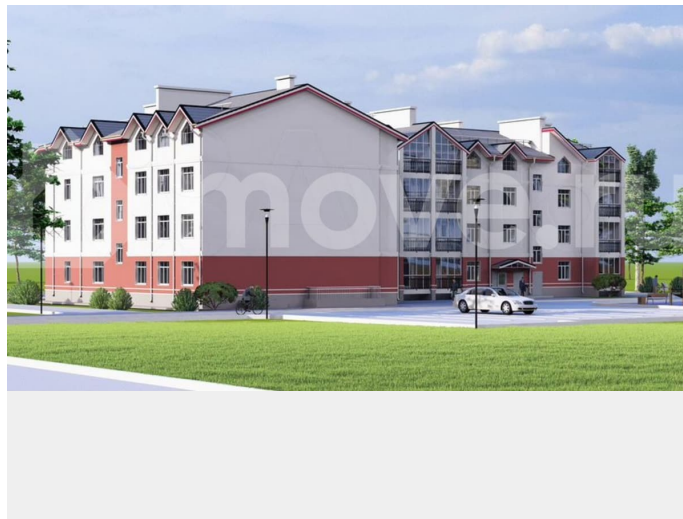

да

Описание

СТАРТ ПРОДАЖ в новом жилом комплексе «Центральный»! Действует скидка для участников в СВО! Так же для всех

<https://kostroma.move.ru/objects/929099079>
9

**Отдел продаж, Берендеевы пруды
89251234567**

для заметок

покупателей доступна рассрочка на квартиры в данном жилом комплексе! Комплекс находится в шаговой доступности от магазинов, центральной районной больницы, Лицея №3 и одной из главных достопримечательностей г. Галич, галичского озера. В жилом комплексе есть все необходимое для комфортной жизни: просторные квартиры с высокими потолками, удобный паркинг, детские площадки, и многое другое. В целом ЖК «Центральный» является идеальным выбором для тех, кому важно жить в комфорте и безопасности. О ДОМЕ: - Дом кирпичный - 4 этажа - 2 подъезда - АОГВ - Кухни -гостинные - Панорамное остекление лоджий , увеличенные оконные проемы - Разнообразные планировки (от мало до крупногабаритных) - Установка импортных газовых котлов - Высокий класс энергоэффективности - Развитая инфраструктура - Сдача дома : 2 квартал 2028 года О КВАРТИРЕ: 2 ком. квартира, 56,52 кв.м. Кухня 13,29 кв.м. Комната 17,58 кв.м. Комната 10,52 кв.м. Лоджия 3,8 кв.м 3/4 этаж Черновая отделка Удобная оригинальная планировка Все коммуникации Счетчики: газ, вода, электричество Окна ПВХ, Панорамное остекление лоджий НАШИ ГАРАНТИИ: · Продажа от застройщика на прямую, без посредников и переплат! · Мы будем сопровождать оформление сделки с момента выбранной вами квартиры · до момента выдачи ключей. УСЛОВИЯ ПРИОБРЕТЕНИЯ и ВАРИАНТЫ ОПЛАТ: Льготные ставки, Материнский капитал; Помощь в получении ипотеки!!! Ждем вас в удобное время в нашем офисе, вы можете позвонить заранее и договориться о встрече со специалистом! ЗВОНИТЕ и записывайтесь на показ!