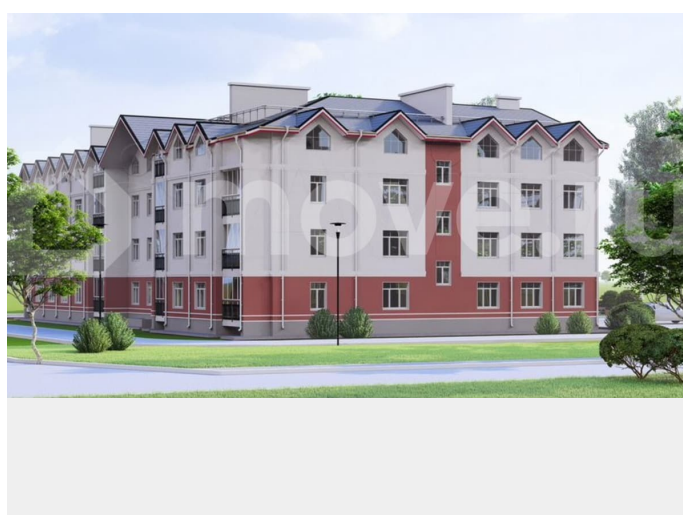

да

Описание

СТАРТ ПРОДАЖ в новом жилом комплексе «Центральный»! Действует скидка для участников в СВО! Так же для всех

<https://kostroma.move.ru/objects/929099079>
9

**Отдел продаж, Берендеевы пруды
89251234567**

для заметок

покупателей доступна рассрочка на квартиры в данном жилом комплексе! Комплекс находится в шаговой доступности от магазинов, центральной районной больницы, Лицея №3 и одной из главных достопримечательностей г. Галич, галичского озера. В жилом комплексе есть все необходимое для комфортной жизни: просторные квартиры с высокими потолками, удобный паркинг, детские площадки, и многое другое. В целом ЖК «Центральный» является идеальным выбором для тех, кому важно жить в комфорте и безопасности. О ДОМЕ: - Дом кирпичный - 4 этажа - 2 подъезда - АОГВ - Кухни -гостинные - Панорамное остекление лоджий , увеличенные оконные проемы - Разнообразные планировки (от мало до крупногабаритных) - Установка импортных газовых котлов - Высокий класс энергоэффективности - Развитая инфраструктура - Сдача дома : 2 квартал 2028 года О КВАРТИРЕ: 2 ком. квартира, 56,52 кв.м. Кухня 13,29 кв.м. Комната 17,58 кв.м. Комната 10,52 кв.м. Лоджия 3,8 кв.м 3/4 этаж Черновая отделка Удобная оригинальная планировка Все коммуникации Счетчики: газ, вода, электричество Окна ПВХ, Панорамное остекление лоджий НАШИ ГАРАНТИИ: · Продажа от застройщика на прямую, без посредников и переплат! · Мы будем сопровождать оформление сделки с момента выбранной вами квартиры · до момента выдачи ключей. УСЛОВИЯ ПРИОБРЕТЕНИЯ и ВАРИАНТЫ ОПЛАТ: Льготные ставки, Материнский капитал; Помощь в получении ипотеки!!! Ждем вас в удобное время в нашем офисе, вы можете позвонить заранее и договориться о встрече со специалистом! ЗВОНИТЕ и записывайтесь на показ!