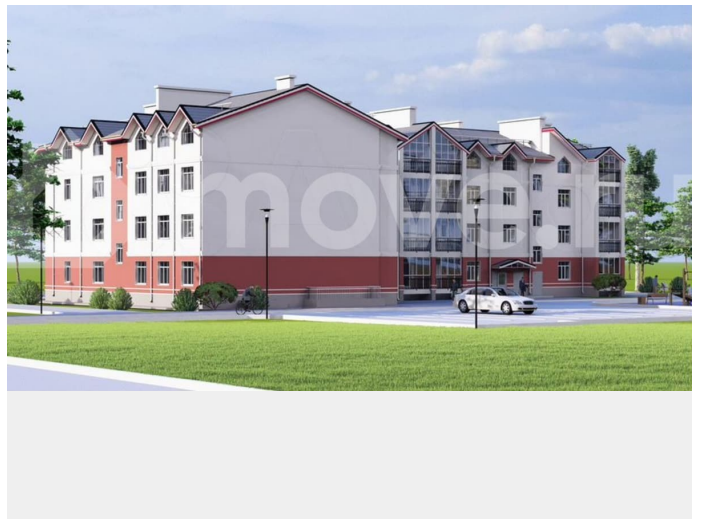

да

Описание

СТАРТ ПРОДАЖ в новом жилом комплексе
«Центральный»! Действует скидка для
участников в СВО! Так же для всех

<https://kostroma.move.ru/objects/928916860>
1

**Отдел продаж, Берендеевы пруды
89251234567**

для заметок

покупателей доступна рассрочка на квартиры в данном жилом комплексе! Комплекс находится в шаговой доступности от магазинов, центральной районной больницы, Лицея №3 и одной из главных достопримечательностей г. Галич, галичского озера. В жилом комплексе есть все необходимое для комфортной жизни: просторные квартиры с высокими потолками, удобный паркинг, детские площадки, и многое другое. В целом ЖК «Центральный» является идеальным выбором для тех, кому важно жить в комфорте и безопасности. О ДОМЕ: - Дом кирпичный - 4 этажа - 2 подъезда - АОГВ - Кухни -гостинные - Панорамное остекление лоджий , увеличенные оконные проемы - Разнообразные планировки (от мало до крупногабаритных) - Установка импортных газовых котлов - Высокий класс энергоэффективности - Развитая инфраструктура - Сдача дома : 2 квартал 2028 года О КВАРТИРЕ: 2 ком. квартира, 66,6 кв.м. Кухня 15,48 кв.м. Комната 15,9 кв.м. Комната 17,79 кв.м. Лоджия 4,0 кв.м 2/4 этаж Черновая отделка Удобная оригинальная планировка Все коммуникации Счетчики: газ, вода, электричество Окна ПВХ, Панорамное остекление лоджий НАШИ ГАРАНТИИ: · Продажа от застройщика на прямую, без посредников и переплат! · Мы будем сопровождать оформление сделки с момента выбранной вами квартиры · до момента выдачи ключей. УСЛОВИЯ ПРИОБРЕТЕНИЯ и ВАРИАНТЫ ОПЛАТ: Льготные ставки, Материнский капитал; Помощь в получении ипотеки!!! Ждем вас в удобное время в нашем офисе, вы можете позвонить заранее и договориться о встрече со специалистом! ЗВОНИТЕ и записывайтесь на показ!