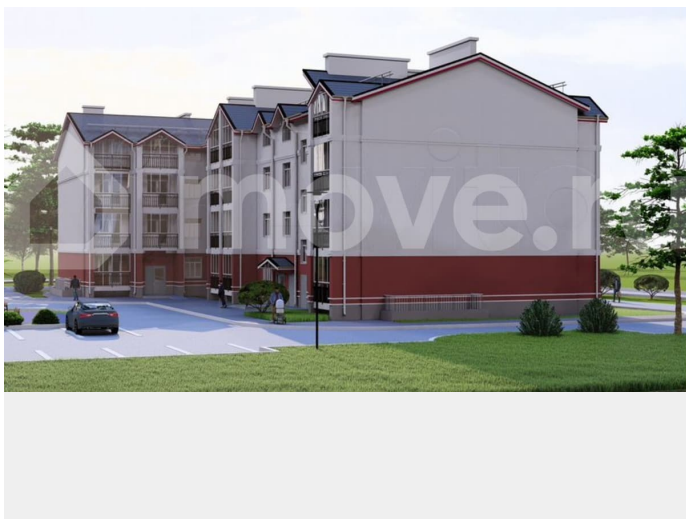

## Описание

СТАРТ ПРОДАЖ в новом жилом комплексе  
«Центральный»! Действует скидка для  
участников в СВО! Так же для всех

<https://kostroma.move.ru/objects/928916860>  
1

**Отдел продаж, Берендеевы пруды**  
**89251234567**

для заметок

покупателей доступна рассрочка на квартиры в данном жилом комплексе! Комплекс находится в шаговой доступности от магазинов, центральной районной больницы, Лицея №3 и одной из главных достопримечательностей г. Галич, галичского озера. В жилом комплексе есть все необходимое для комфортной жизни: просторные квартиры с высокими потолками, удобный паркинг, детские площадки, и многое другое. В целом ЖК «Центральный» является идеальным выбором для тех, кому важно жить в комфорте и безопасности. О ДОМЕ: - Дом кирпичный - 4 этажа - 2 подъезда - АОГВ - Кухни -гостинные - Панорамное остекление лоджий , увеличенные оконные проемы - Разнообразные планировки ( от мало до крупногабаритных ) - Установка импортных газовых котлов - Высокий класс энергоэффективности - Развитая инфраструктура - Сдача дома : 2 квартал 2028 года О КВАРТИРЕ: 2 ком. квартира, 66,6 кв.м. Кухня 15,48 кв.м. Комната 15,9 кв.м. Комната 17,79 кв.м. Лоджия 4,0 кв.м 2/4 этаж Черновая отделка Удобная оригинальная планировка Все коммуникации Счетчики: газ, вода, электричество Окна ПВХ, Панорамное остекление лоджий НАШИ ГАРАНТИИ: · Продажа от застройщика на прямую, без посредников и переплат! · Мы будем сопровождать оформление сделки с момента выбранной вами квартиры · до момента выдачи ключей. УСЛОВИЯ ПРИОБРЕТЕНИЯ и ВАРИАНТЫ ОПЛАТ: Льготные ставки, Материнский капитал; Помощь в получении ипотеки!!! Ждем вас в удобное время в нашем офисе, вы можете позвонить заранее и договориться о встрече со специалистом! ЗВОНИТЕ и записывайтесь на показ!