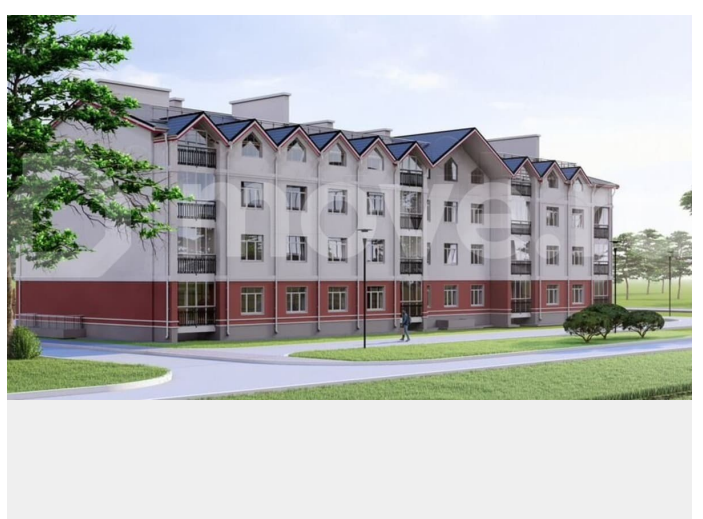

да

Описание

СТАРТ ПРОДАЖ в новом жилом комплексе
«Центральный»! Действует скидка для
участников в СВО! Так же для всех

<https://kostroma.move.ru/objects/928916860>
1

Отдел продаж, Берендеевы пруды
89251234567

для заметок

покупателей доступна рассрочка на квартиры в данном жилом комплексе! Комплекс находится в шаговой доступности от магазинов, центральной районной больницы, Лицея №3 и одной из главных достопримечательностей г. Галич, галичского озера. В жилом комплексе есть все необходимое для комфортной жизни: просторные квартиры с высокими потолками, удобный паркинг, детские площадки, и многое другое. В целом ЖК «Центральный» является идеальным выбором для тех, кому важно жить в комфорте и безопасности. О ДОМЕ: - Дом кирпичный - 4 этажа - 2 подъезда - АОГВ - Кухни -гостинные - Панорамное остекление лоджий , увеличенные оконные проемы - Разнообразные планировки (от мало до крупногабаритных) - Установка импортных газовых котлов - Высокий класс энергоэффективности - Развитая инфраструктура - Сдача дома : 2 квартал 2028 года О КВАРТИРЕ: 2 ком. квартира, 66,6 кв.м. Кухня 15,48 кв.м. Комната 15,9 кв.м. Комната 17,79 кв.м. Лоджия 4,0 кв.м 2/4 этаж Черновая отделка Удобная оригинальная планировка Все коммуникации Счетчики: газ, вода, электричество Окна ПВХ, Панорамное остекление лоджий НАШИ ГАРАНТИИ: · Продажа от застройщика на прямую, без посредников и переплат! · Мы будем сопровождать оформление сделки с момента выбранной вами квартиры · до момента выдачи ключей. УСЛОВИЯ ПРИОБРЕТЕНИЯ и ВАРИАНТЫ ОПЛАТ: Льготные ставки, Материнский капитал; Помощь в получении ипотеки!!! Ждем вас в удобное время в нашем офисе, вы можете позвонить заранее и договориться о встрече со специалистом! ЗВОНИТЕ и записывайтесь на показ!