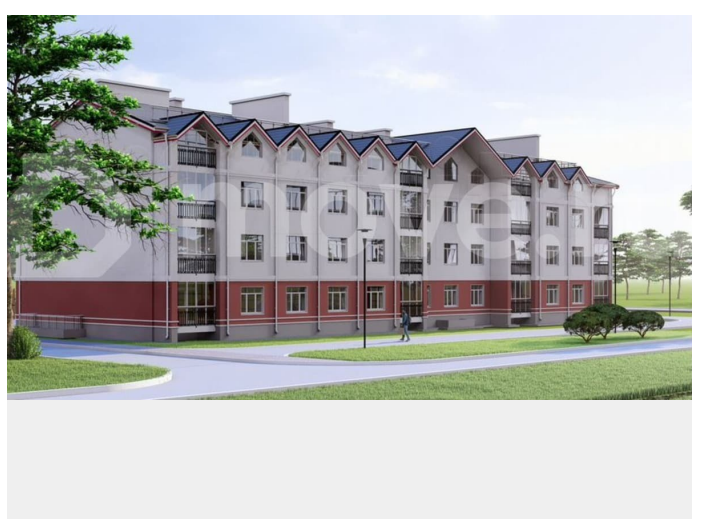

## Описание

СТАРТ ПРОДАЖ в новом жилом комплексе  
«Центральный»! Действует скидка для  
участников в СВО! Так же для всех

<https://kostroma.move.ru/objects/928916860>  
1

**Отдел продаж, Берендеевы пруды**  
**89251234567**

для заметок

покупателей доступна рассрочка на квартиры в данном жилом комплексе! Комплекс находится в шаговой доступности от магазинов, центральной районной больницы, Лицея №3 и одной из главных достопримечательностей г. Галич, галичского озера. В жилом комплексе есть все необходимое для комфортной жизни: просторные квартиры с высокими потолками, удобный паркинг, детские площадки, и многое другое. В целом ЖК «Центральный» является идеальным выбором для тех, кому важно жить в комфорте и безопасности. О ДОМЕ: - Дом кирпичный - 4 этажа - 2 подъезда - АОГВ - Кухни -гостинные - Панорамное остекление лоджий , увеличенные оконные проемы - Разнообразные планировки ( от мало до крупногабаритных ) - Установка импортных газовых котлов - Высокий класс энергоэффективности - Развитая инфраструктура - Сдача дома : 2 квартал 2028 года О КВАРТИРЕ: 2 ком. квартира, 66,6 кв.м. Кухня 15,48 кв.м. Комната 15,9 кв.м. Комната 17,79 кв.м. Лоджия 4,0 кв.м 2/4 этаж Черновая отделка Удобная оригинальная планировка Все коммуникации Счетчики: газ, вода, электричество Окна ПВХ, Панорамное остекление лоджий НАШИ ГАРАНТИИ: · Продажа от застройщика на прямую, без посредников и переплат! · Мы будем сопровождать оформление сделки с момента выбранной вами квартиры · до момента выдачи ключей. УСЛОВИЯ ПРИОБРЕТЕНИЯ и ВАРИАНТЫ ОПЛАТ: Льготные ставки, Материнский капитал; Помощь в получении ипотеки!!! Ждем вас в удобное время в нашем офисе, вы можете позвонить заранее и договориться о встрече со специалистом! ЗВОНИТЕ и записывайтесь на показ!