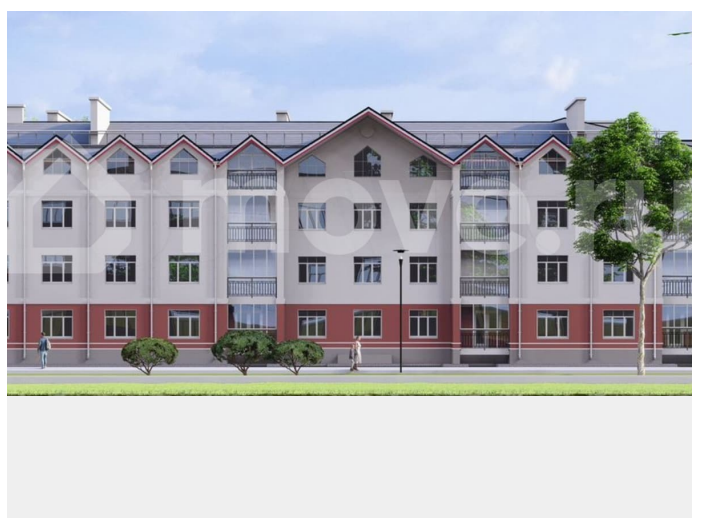

да

Описание

СТАРТ ПРОДАЖ в новом жилом комплексе
«Центральный»! Действует скидка для
участников в СВО! Так же для всех

<https://kostroma.move.ru/objects/928916860>
1

**Отдел продаж, Берендеевы пруды
89251234567**

для заметок

покупателей доступна рассрочка на квартиры в данном жилом комплексе! Комплекс находится в шаговой доступности от магазинов, центральной районной больницы, Лицея №3 и одной из главных достопримечательностей г. Галич, галичского озера. В жилом комплексе есть все необходимое для комфортной жизни: просторные квартиры с высокими потолками, удобный паркинг, детские площадки, и многое другое. В целом ЖК «Центральный» является идеальным выбором для тех, кому важно жить в комфорте и безопасности. О ДОМЕ: - Дом кирпичный - 4 этажа - 2 подъезда - АОГВ - Кухни -гостинные - Панорамное остекление лоджий , увеличенные оконные проемы - Разнообразные планировки (от мало до крупногабаритных) - Установка импортных газовых котлов - Высокий класс энергоэффективности - Развитая инфраструктура - Сдача дома : 2 квартал 2028 года О КВАРТИРЕ: 2 ком. квартира, 66,6 кв.м. Кухня 15,48 кв.м. Комната 15,9 кв.м. Комната 17,79 кв.м. Лоджия 4,0 кв.м 2/4 этаж Черновая отделка Удобная оригинальная планировка Все коммуникации Счетчики: газ, вода, электричество Окна ПВХ, Панорамное остекление лоджий НАШИ ГАРАНТИИ: · Продажа от застройщика на прямую, без посредников и переплат! · Мы будем сопровождать оформление сделки с момента выбранной вами квартиры · до момента выдачи ключей. УСЛОВИЯ ПРИОБРЕТЕНИЯ и ВАРИАНТЫ ОПЛАТ: Льготные ставки, Материнский капитал; Помощь в получении ипотеки!!! Ждем вас в удобное время в нашем офисе, вы можете позвонить заранее и договориться о встрече со специалистом! ЗВОНИТЕ и записывайтесь на показ!