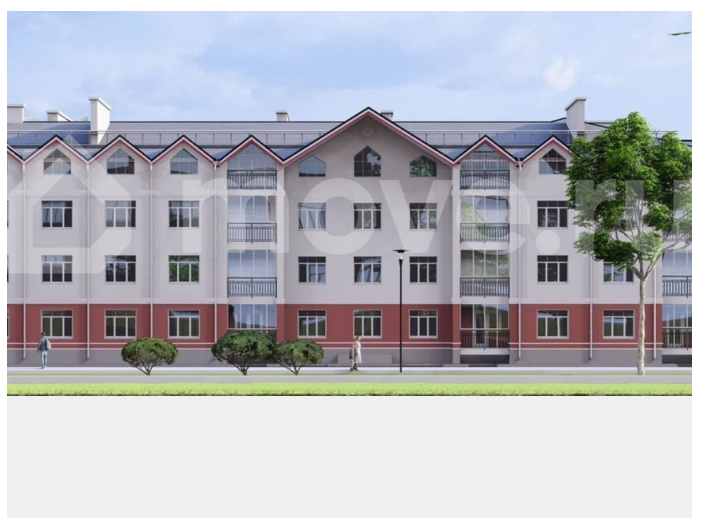

да

Описание

СТАРТ ПРОДАЖ в новом жилом комплексе
«Центральный»! Действует скидка для
участников в СВО! Так же для всех

<https://kostroma.move.ru/objects/928916860>
1

Отдел продаж, Берендеевы пруды
89251234567

для заметок

покупателей доступна рассрочка на квартиры в данном жилом комплексе! Комплекс находится в шаговой доступности от магазинов, центральной районной больницы, Лицея №3 и одной из главных достопримечательностей г. Галич, галичского озера. В жилом комплексе есть все необходимое для комфортной жизни: просторные квартиры с высокими потолками, удобный паркинг, детские площадки, и многое другое. В целом ЖК «Центральный» является идеальным выбором для тех, кому важно жить в комфорте и безопасности. О ДОМЕ: - Дом кирпичный - 4 этажа - 2 подъезда - АОГВ - Кухни -гостинные - Панорамное остекление лоджий , увеличенные оконные проемы - Разнообразные планировки (от мало до крупногабаритных) - Установка импортных газовых котлов - Высокий класс энергоэффективности - Развитая инфраструктура - Сдача дома : 2 квартал 2028 года О КВАРТИРЕ: 2 ком. квартира, 66,6 кв.м. Кухня 15,48 кв.м. Комната 15,9 кв.м. Комната 17,79 кв.м. Лоджия 4,0 кв.м 2/4 этаж Черновая отделка Удобная оригинальная планировка Все коммуникации Счетчики: газ, вода, электричество Окна ПВХ, Панорамное остекление лоджий НАШИ ГАРАНТИИ: · Продажа от застройщика на прямую, без посредников и переплат! · Мы будем сопровождать оформление сделки с момента выбранной вами квартиры · до момента выдачи ключей. УСЛОВИЯ ПРИОБРЕТЕНИЯ и ВАРИАНТЫ ОПЛАТ: Льготные ставки, Материнский капитал; Помощь в получении ипотеки!!! Ждем вас в удобное время в нашем офисе, вы можете позвонить заранее и договориться о встрече со специалистом! ЗВОНИТЕ и записывайтесь на показ!