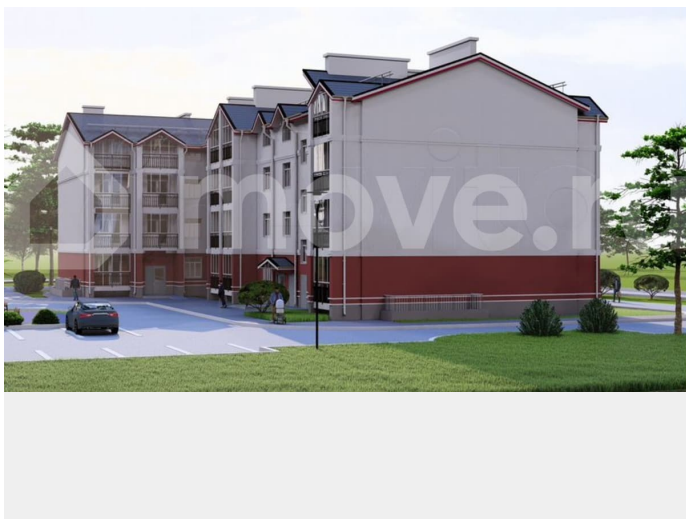

да

Описание

СТАРТ ПРОДАЖ в новом жилом комплексе
«Центральный»! Действует скидка для
участников в СВО! Так же для всех

<https://kostroma.move.ru/objects/928916860>
1

Отдел продаж, Берендеевы пруды
89251234567

для заметок

покупателей доступна рассрочка на квартиры в данном жилом комплексе! Комплекс находится в шаговой доступности от магазинов, центральной районной больницы, Лицея №3 и одной из главных достопримечательностей г. Галич, галичского озера. В жилом комплексе есть все необходимое для комфортной жизни: просторные квартиры с высокими потолками, удобный паркинг, детские площадки, и многое другое. В целом ЖК «Центральный» является идеальным выбором для тех, кому важно жить в комфорте и безопасности. О ДОМЕ: - Дом кирпичный - 4 этажа - 2 подъезда - АОГВ - Кухни -гостинные - Панорамное остекление лоджий , увеличенные оконные проемы - Разнообразные планировки (от мало до крупногабаритных) - Установка импортных газовых котлов - Высокий класс энергоэффективности - Развитая инфраструктура - Сдача дома : 2 квартал 2028 года О КВАРТИРЕ: 2 ком. квартира, 66,6 кв.м. Кухня 15,48 кв.м. Комната 15,9 кв.м. Комната 17,79 кв.м. Лоджия 4,0 кв.м 2/4 этаж Черновая отделка Удобная оригинальная планировка Все коммуникации Счетчики: газ, вода, электричество Окна ПВХ, Панорамное остекление лоджий НАШИ ГАРАНТИИ: · Продажа от застройщика на прямую, без посредников и переплат! · Мы будем сопровождать оформление сделки с момента выбранной вами квартиры · до момента выдачи ключей. УСЛОВИЯ ПРИОБРЕТЕНИЯ и ВАРИАНТЫ ОПЛАТ: Льготные ставки, Материнский капитал; Помощь в получении ипотеки!!! Ждем вас в удобное время в нашем офисе, вы можете позвонить заранее и договориться о встрече со специалистом! ЗВОНИТЕ и записывайтесь на показ!