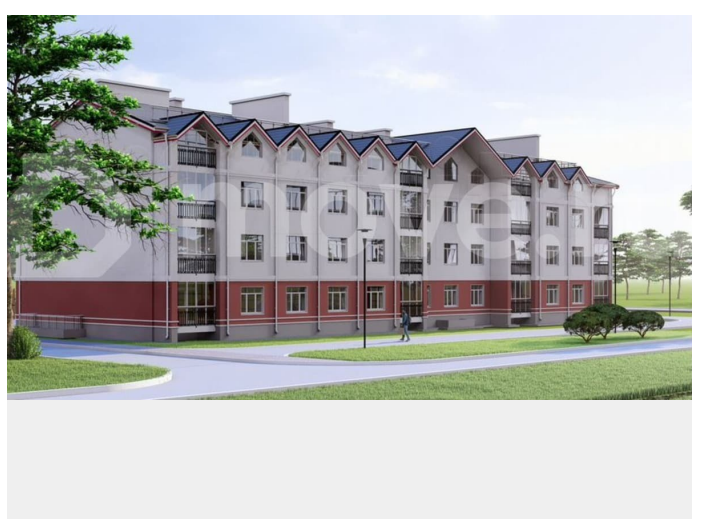

да

Описание

СТАРТ ПРОДАЖ в новом жилом комплексе
«Центральный»! Действует скидка для
участников в СВО! Так же для всех

<https://kostroma.move.ru/objects/928916860>
1

**Отдел продаж, Берендеевы пруды
89251234567**

для заметок

покупателей доступна рассрочка на квартиры в данном жилом комплексе! Комплекс находится в шаговой доступности от магазинов, центральной районной больницы, Лицея №3 и одной из главных достопримечательностей г. Галич, галичского озера. В жилом комплексе есть все необходимое для комфортной жизни: просторные квартиры с высокими потолками, удобный паркинг, детские площадки, и многое другое. В целом ЖК «Центральный» является идеальным выбором для тех, кому важно жить в комфорте и безопасности. О ДОМЕ: - Дом кирпичный - 4 этажа - 2 подъезда - АОГВ - Кухни -гостинные - Панорамное остекление лоджий , увеличенные оконные проемы - Разнообразные планировки (от мало до крупногабаритных) - Установка импортных газовых котлов - Высокий класс энергоэффективности - Развитая инфраструктура - Сдача дома : 2 квартал 2028 года О КВАРТИРЕ: 2 ком. квартира, 66,6 кв.м. Кухня 15,48 кв.м. Комната 15,9 кв.м. Комната 17,79 кв.м. Лоджия 4,0 кв.м 2/4 этаж Черновая отделка Удобная оригинальная планировка Все коммуникации Счетчики: газ, вода, электричество Окна ПВХ, Панорамное остекление лоджий НАШИ ГАРАНТИИ: · Продажа от застройщика на прямую, без посредников и переплат! · Мы будем сопровождать оформление сделки с момента выбранной вами квартиры · до момента выдачи ключей. УСЛОВИЯ ПРИОБРЕТЕНИЯ и ВАРИАНТЫ ОПЛАТ: Льготные ставки, Материнский капитал; Помощь в получении ипотеки!!! Ждем вас в удобное время в нашем офисе, вы можете позвонить заранее и договориться о встрече со специалистом! ЗВОНИТЕ и записывайтесь на показ!