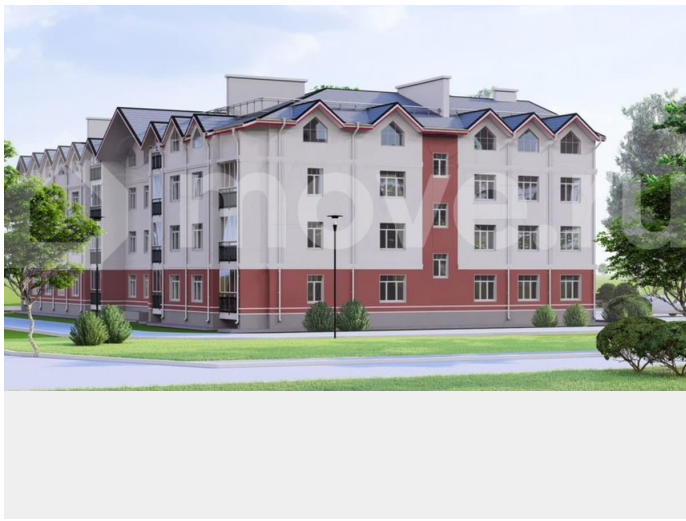

## Описание

СТАРТ ПРОДАЖ в новом жилом комплексе  
«Центральный»! Действует скидка для  
участников в СВО! Так же для всех

<https://kostroma.move.ru/objects/928916860>  
1

**Отдел продаж, Берендеевы пруды**  
**89251234567**

для заметок

покупателей доступна рассрочка на квартиры в данном жилом комплексе! Комплекс находится в шаговой доступности от магазинов, центральной районной больницы, Лицея №3 и одной из главных достопримечательностей г. Галич, галичского озера. В жилом комплексе есть все необходимое для комфортной жизни: просторные квартиры с высокими потолками, удобный паркинг, детские площадки, и многое другое. В целом ЖК «Центральный» является идеальным выбором для тех, кому важно жить в комфорте и безопасности. О ДОМЕ: - Дом кирпичный - 4 этажа - 2 подъезда - АОГВ - Кухни -гостинные - Панорамное остекление лоджий , увеличенные оконные проемы - Разнообразные планировки ( от мало до крупногабаритных ) - Установка импортных газовых котлов - Высокий класс энергоэффективности - Развитая инфраструктура - Сдача дома : 2 квартал 2028 года О КВАРТИРЕ: 2 ком. квартира, 66,6 кв.м. Кухня 15,48 кв.м. Комната 15,9 кв.м. Комната 17,79 кв.м. Лоджия 4,0 кв.м 2/4 этаж Черновая отделка Удобная оригинальная планировка Все коммуникации Счетчики: газ, вода, электричество Окна ПВХ, Панорамное остекление лоджий НАШИ ГАРАНТИИ: · Продажа от застройщика на прямую, без посредников и переплат! · Мы будем сопровождать оформление сделки с момента выбранной вами квартиры · до момента выдачи ключей. УСЛОВИЯ ПРИОБРЕТЕНИЯ и ВАРИАНТЫ ОПЛАТ: Льготные ставки, Материнский капитал; Помощь в получении ипотеки!!! Ждем вас в удобное время в нашем офисе, вы можете позвонить заранее и договориться о встрече со специалистом! ЗВОНИТЕ и записывайтесь на показ!