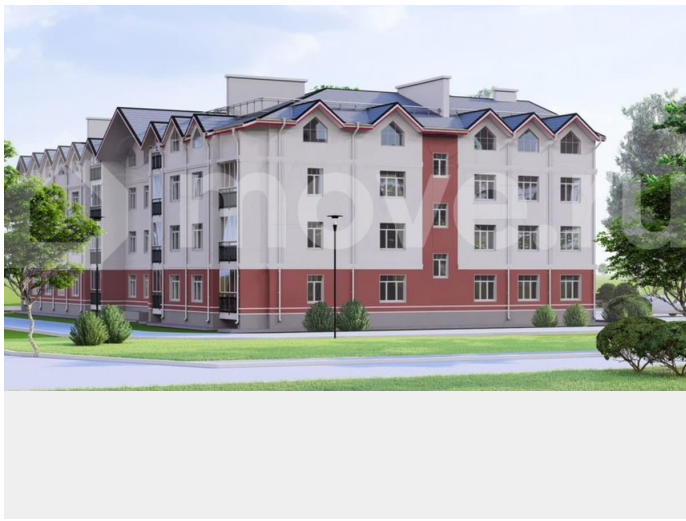

да

Описание

СТАРТ ПРОДАЖ в новом жилом комплексе
«Центральный»! Действует скидка для
участников в СВО! Так же для всех

<https://kostroma.move.ru/objects/928916860>
1

**Отдел продаж, Берендеевы пруды
89251234567**

для заметок

покупателей доступна рассрочка на квартиры в данном жилом комплексе! Комплекс находится в шаговой доступности от магазинов, центральной районной больницы, Лицея №3 и одной из главных достопримечательностей г. Галич, галичского озера. В жилом комплексе есть все необходимое для комфортной жизни: просторные квартиры с высокими потолками, удобный паркинг, детские площадки, и многое другое. В целом ЖК «Центральный» является идеальным выбором для тех, кому важно жить в комфорте и безопасности. О ДОМЕ: - Дом кирпичный - 4 этажа - 2 подъезда - АОГВ - Кухни -гостинные - Панорамное остекление лоджий , увеличенные оконные проемы - Разнообразные планировки (от мало до крупногабаритных) - Установка импортных газовых котлов - Высокий класс энергоэффективности - Развитая инфраструктура - Сдача дома : 2 квартал 2028 года О КВАРТИРЕ: 2 ком. квартира, 66,6 кв.м. Кухня 15,48 кв.м. Комната 15,9 кв.м. Комната 17,79 кв.м. Лоджия 4,0 кв.м 2/4 этаж Черновая отделка Удобная оригинальная планировка Все коммуникации Счетчики: газ, вода, электричество Окна ПВХ, Панорамное остекление лоджий НАШИ ГАРАНТИИ: · Продажа от застройщика на прямую, без посредников и переплат! · Мы будем сопровождать оформление сделки с момента выбранной вами квартиры · до момента выдачи ключей. УСЛОВИЯ ПРИОБРЕТЕНИЯ и ВАРИАНТЫ ОПЛАТ: Льготные ставки, Материнский капитал; Помощь в получении ипотеки!!! Ждем вас в удобное время в нашем офисе, вы можете позвонить заранее и договориться о встрече со специалистом! ЗВОНИТЕ и записывайтесь на показ!