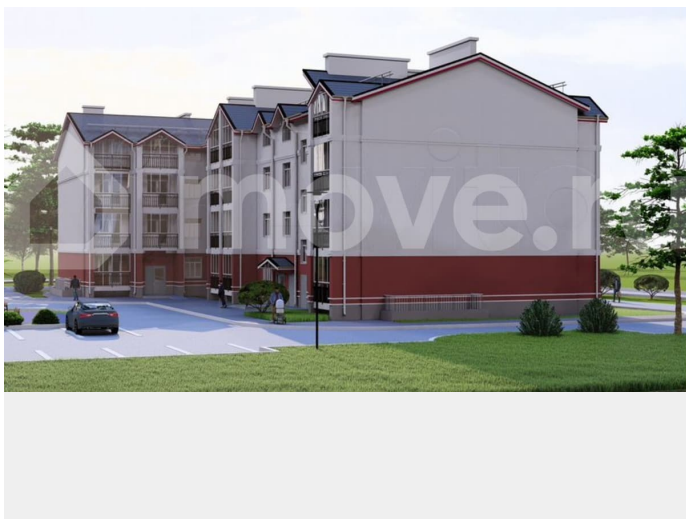

да

Описание

СТАРТ ПРОДАЖ в новом жилом комплексе
«Центральный»! Действует скидка для
участников в СВО! Так же для всех

<https://kostroma.move.ru/objects/928916860>
1

**Отдел продаж, Берендеевы пруды
89251234567**

для заметок

покупателей доступна рассрочка на квартиры в данном жилом комплексе! Комплекс находится в шаговой доступности от магазинов, центральной районной больницы, Лицея №3 и одной из главных достопримечательностей г. Галич, галичского озера. В жилом комплексе есть все необходимое для комфортной жизни: просторные квартиры с высокими потолками, удобный паркинг, детские площадки, и многое другое. В целом ЖК «Центральный» является идеальным выбором для тех, кому важно жить в комфорте и безопасности. О ДОМЕ: - Дом кирпичный - 4 этажа - 2 подъезда - АОГВ - Кухни -гостинные - Панорамное остекление лоджий , увеличенные оконные проемы - Разнообразные планировки (от мало до крупногабаритных) - Установка импортных газовых котлов - Высокий класс энергоэффективности - Развитая инфраструктура - Сдача дома : 2 квартал 2028 года О КВАРТИРЕ: 2 ком. квартира, 66,6 кв.м. Кухня 15,48 кв.м. Комната 15,9 кв.м. Комната 17,79 кв.м. Лоджия 4,0 кв.м 2/4 этаж Черновая отделка Удобная оригинальная планировка Все коммуникации Счетчики: газ, вода, электричество Окна ПВХ, Панорамное остекление лоджий НАШИ ГАРАНТИИ: · Продажа от застройщика на прямую, без посредников и переплат! · Мы будем сопровождать оформление сделки с момента выбранной вами квартиры · до момента выдачи ключей. УСЛОВИЯ ПРИОБРЕТЕНИЯ и ВАРИАНТЫ ОПЛАТ: Льготные ставки, Материнский капитал; Помощь в получении ипотеки!!! Ждем вас в удобное время в нашем офисе, вы можете позвонить заранее и договориться о встрече со специалистом! ЗВОНИТЕ и записывайтесь на показ!