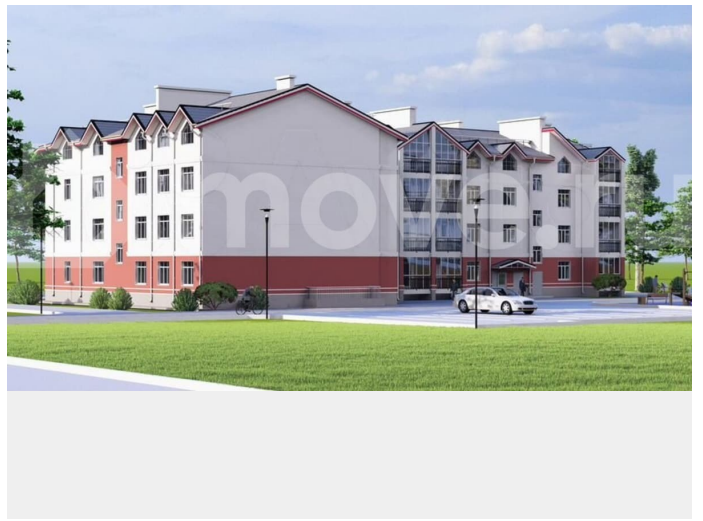

да

Описание

СТАРТ ПРОДАЖ в новом жилом комплексе
«Центральный»! Действует скидка для
участников в СВО! Так же для всех

<https://kostroma.move.ru/objects/928916860>
1

Отдел продаж, Берендеевы пруды
89251234567

для заметок

покупателей доступна рассрочка на квартиры в данном жилом комплексе! Комплекс находится в шаговой доступности от магазинов, центральной районной больницы, Лицея №3 и одной из главных достопримечательностей г. Галич, галичского озера. В жилом комплексе есть все необходимое для комфортной жизни: просторные квартиры с высокими потолками, удобный паркинг, детские площадки, и многое другое. В целом ЖК «Центральный» является идеальным выбором для тех, кому важно жить в комфорте и безопасности. О ДОМЕ: - Дом кирпичный - 4 этажа - 2 подъезда - АОГВ - Кухни -гостинные - Панорамное остекление лоджий , увеличенные оконные проемы - Разнообразные планировки (от мало до крупногабаритных) - Установка импортных газовых котлов - Высокий класс энергоэффективности - Развитая инфраструктура - Сдача дома : 2 квартал 2028 года О КВАРТИРЕ: 2 ком. квартира, 66,6 кв.м. Кухня 15,48 кв.м. Комната 15,9 кв.м. Комната 17,79 кв.м. Лоджия 4,0 кв.м 2/4 этаж Черновая отделка Удобная оригинальная планировка Все коммуникации Счетчики: газ, вода, электричество Окна ПВХ, Панорамное остекление лоджий НАШИ ГАРАНТИИ: · Продажа от застройщика на прямую, без посредников и переплат! · Мы будем сопровождать оформление сделки с момента выбранной вами квартиры · до момента выдачи ключей. УСЛОВИЯ ПРИОБРЕТЕНИЯ и ВАРИАНТЫ ОПЛАТ: Льготные ставки, Материнский капитал; Помощь в получении ипотеки!!! Ждем вас в удобное время в нашем офисе, вы можете позвонить заранее и договориться о встрече со специалистом! ЗВОНИТЕ и записывайтесь на показ!