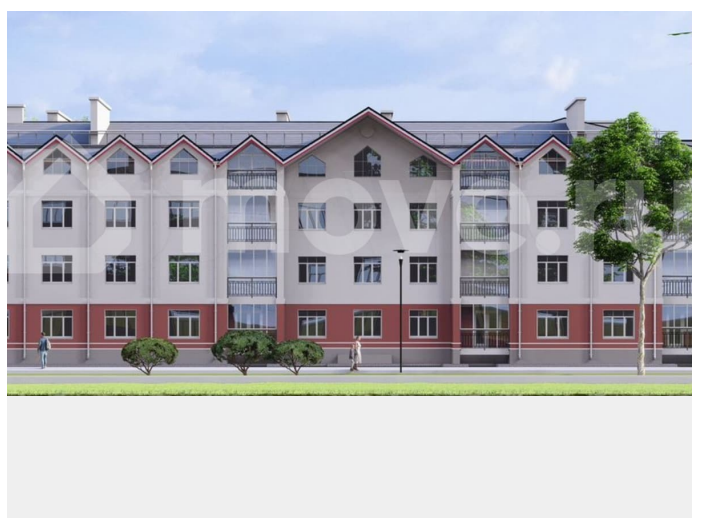

## Описание

СТАРТ ПРОДАЖ в новом жилом комплексе  
«Центральный»! Действует скидка для  
участников в СВО! Так же для всех

<https://kostroma.move.ru/objects/928916860>  
1

**Отдел продаж, Берендеевы пруды**  
**89251234567**

для заметок

покупателей доступна рассрочка на квартиры в данном жилом комплексе! Комплекс находится в шаговой доступности от магазинов, центральной районной больницы, Лицея №3 и одной из главных достопримечательностей г. Галич, галичского озера. В жилом комплексе есть все необходимое для комфортной жизни: просторные квартиры с высокими потолками, удобный паркинг, детские площадки, и многое другое. В целом ЖК «Центральный» является идеальным выбором для тех, кому важно жить в комфорте и безопасности. О ДОМЕ: - Дом кирпичный - 4 этажа - 2 подъезда - АОГВ - Кухни -гостинные - Панорамное остекление лоджий , увеличенные оконные проемы - Разнообразные планировки ( от мало до крупногабаритных ) - Установка импортных газовых котлов - Высокий класс энергоэффективности - Развитая инфраструктура - Сдача дома : 2 квартал 2028 года О КВАРТИРЕ: 2 ком. квартира, 66,6 кв.м. Кухня 15,48 кв.м. Комната 15,9 кв.м. Комната 17,79 кв.м. Лоджия 4,0 кв.м 2/4 этаж Черновая отделка Удобная оригинальная планировка Все коммуникации Счетчики: газ, вода, электричество Окна ПВХ, Панорамное остекление лоджий НАШИ ГАРАНТИИ: · Продажа от застройщика на прямую, без посредников и переплат! · Мы будем сопровождать оформление сделки с момента выбранной вами квартиры · до момента выдачи ключей. УСЛОВИЯ ПРИОБРЕТЕНИЯ и ВАРИАНТЫ ОПЛАТ: Льготные ставки, Материнский капитал; Помощь в получении ипотеки!!! Ждем вас в удобное время в нашем офисе, вы можете позвонить заранее и договориться о встрече со специалистом! ЗВОНИТЕ и записывайтесь на показ!