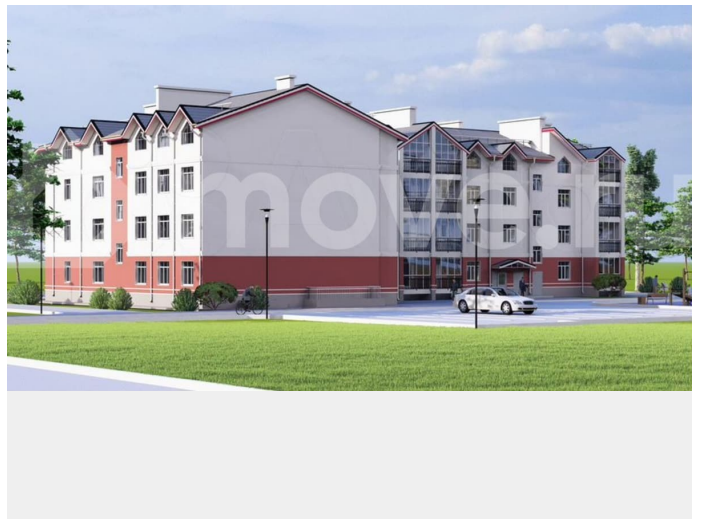

## Описание

СТАРТ ПРОДАЖ в новом жилом комплексе  
«Центральный»! Действует скидка для  
участников в СВО! Так же для всех

<https://kostroma.move.ru/objects/928916860>  
1

**Отдел продаж, Берендеевы пруды**  
**89251234567**

для заметок

покупателей доступна рассрочка на квартиры в данном жилом комплексе! Комплекс находится в шаговой доступности от магазинов, центральной районной больницы, Лицея №3 и одной из главных достопримечательностей г. Галич, галичского озера. В жилом комплексе есть все необходимое для комфортной жизни: просторные квартиры с высокими потолками, удобный паркинг, детские площадки, и многое другое. В целом ЖК «Центральный» является идеальным выбором для тех, кому важно жить в комфорте и безопасности. О ДОМЕ: - Дом кирпичный - 4 этажа - 2 подъезда - АОГВ - Кухни -гостинные - Панорамное остекление лоджий , увеличенные оконные проемы - Разнообразные планировки ( от мало до крупногабаритных ) - Установка импортных газовых котлов - Высокий класс энергоэффективности - Развитая инфраструктура - Сдача дома : 2 квартал 2028 года О КВАРТИРЕ: 2 ком. квартира, 66,6 кв.м. Кухня 15,48 кв.м. Комната 15,9 кв.м. Комната 17,79 кв.м. Лоджия 4,0 кв.м 2/4 этаж Черновая отделка Удобная оригинальная планировка Все коммуникации Счетчики: газ, вода, электричество Окна ПВХ, Панорамное остекление лоджий НАШИ ГАРАНТИИ: · Продажа от застройщика на прямую, без посредников и переплат! · Мы будем сопровождать оформление сделки с момента выбранной вами квартиры · до момента выдачи ключей. УСЛОВИЯ ПРИОБРЕТЕНИЯ и ВАРИАНТЫ ОПЛАТ: Льготные ставки, Материнский капитал; Помощь в получении ипотеки!!! Ждем вас в удобное время в нашем офисе, вы можете позвонить заранее и договориться о встрече со специалистом! ЗВОНИТЕ и записывайтесь на показ!