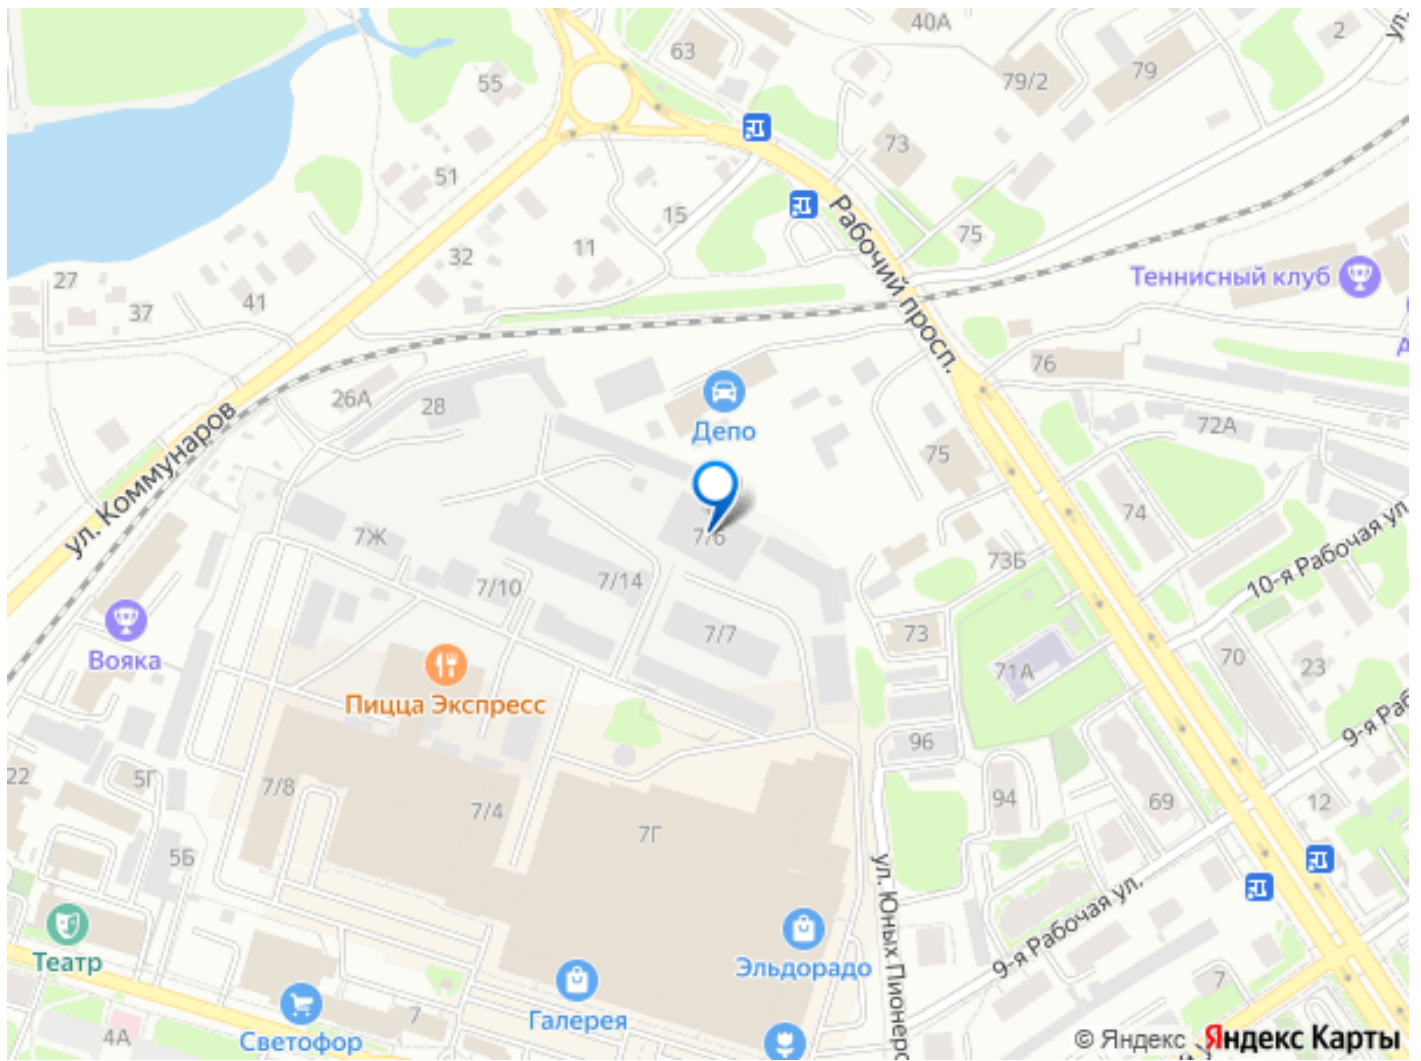

Move.ru - вся недвижимость России